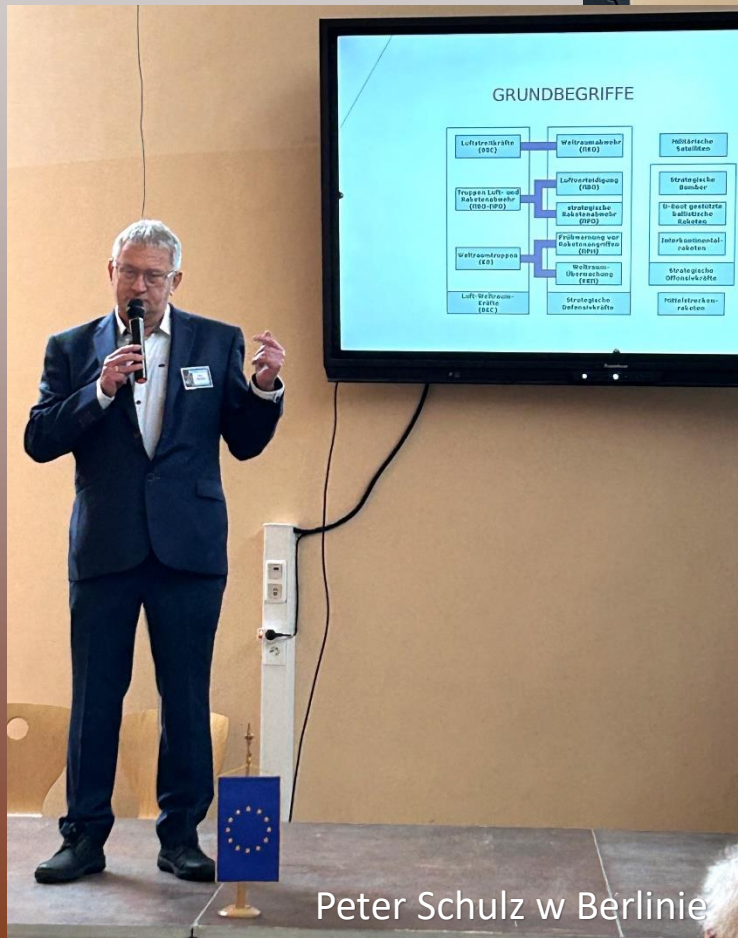

Wycieczka do Peenemünde

- Joachim Saathoff po raz kolejny w tym roku oprowadził prelegentów i uczestników po terenie, m.in. na Stanowisko Testowe VII.
- Odbyło się także zwiedzanie jego muzeum, a następnie wizyta w HTM.

Również w tym roku Europejska Nagroda
Kosmiczna „Srebrny Meridian” została
przyznana dwukrotnie: dyrektorowi działu DLR
dr. Franziska Zeitler (trzecia od lewej) i
dziennikarz Tasillo Römisch (drugi od prawej).

Wykłady w soboty...

...Vykłady w soboty

Ralf Heckel, ISEI Lipsk

a w niedzielę...

Peter Schulz w Berlinie

dr. Wolfgang Both
w Berlinie

Ulrich Köhler,
DLR Berlin

Dziękujemy
sponsorom,
wystawcom i
pomocnikom

Zdjęcia: Ute Habricht, Andreas Weise,
Dr. Wolfgang Both i Silvia Mutterer

Do 40 - stki !
3–9 listopada 2025 r